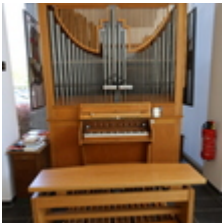

oferta organów - Positiv 6/I+P

Stan: czw, 30 kwi 2026, 13:21:05 +0200. zachowaj wszystkie zmiany.
zawsze aktualna wersje tej promocji znajda Państwo pod:
<http://www.pipeorgans.eu/pl/organy/(6)Positiv-6-I-P>