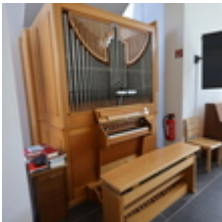

dyspozycja:

Manual:
Gedackt 8'
Rohrflöte 4'
Oktave 2'
Mixture 1 1/3' 3fach

Pedal:
Subbass 16'
Gedecktpommer 8'

dodatkowe włączniki:

Koppel: I/P