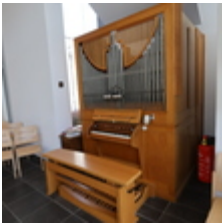

dyspozycja:

Manual:
Gedackt 8'
Rohrflöte 4'
Oktave 2'
Mixture 1 1/3' 3fach

Pedal:
Subbass 16'
Gedecktpommer 8'

dodatkowe włączniki:

Koppel: I/P