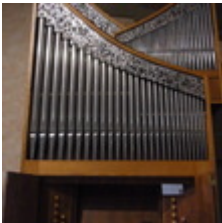

oferta organów - Oberlinger 16/II+P

Stan: wto, 23 cze 2026, 23:07:27 +0200. zachowaj wszystkie zmiany.

zawsze aktualna wersje tej promocji znajda Państwo pod:

<http://www.pipeorgans.eu/pl/organy/(3)Oberlinger-16-II-P>