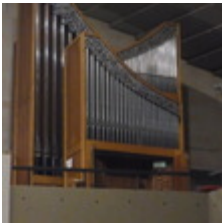

dyspozycja:

Manual I - HW:

Rohrflöte 8'

Principal 4'

Blockflöte 4'

Spitzoktave 2'

Mixtur 4f.

Trompete 8'