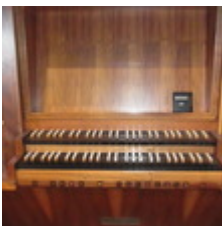

Pedal:

Subbaß 16'

Octavbaß 8'

Spitzoktave 4' (vorher Gemshorn 4')

Posaune 16'

dodatkowe włączniki:

II-I
I-P
II-P
32 Setzerkombinationen
Sequenzler