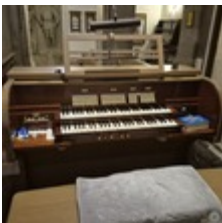

Dati generali:

anno di costruzione:	1963
numero di tastiere:	2
estensione tastiere:	C-g ^{'''}
trasmissione di tasto:	elettrica
trasmissione di registro:	elettrica
registri:	20
Base di Principale:	8

composizione fonica: