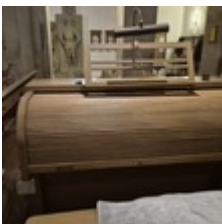

Pedal:
Basson 16'
Hintersatz III 2 2/3'
Choralbass 4'
Gedecktbass 8'
Subbass 16'