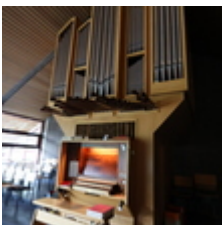

composizione fonica:

Manual I:
Gedeckt 16'
Prinzipal 8'
Spitzflöte 8'
Oktave 4'
Sesquialter 2fach
Waldflöte 2'
Mixture 5fach
Spanische Trompete 8'

Manual II:
Holzgedackt 8'
Gemshorn 4'
Rohrflöte 4'
Prinzipal 2'
Quinte 1 1/3'
Terz-None 1 3/5' 8/9'
Scharff 3fach
Rohrschalmey 8'