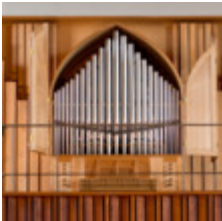

### Dati generali:

anno di costruzione:	1992
numero di tastiere:	2
estensione tastiere:	C-d'''
Pedale:	C-d'
trasmissione di tasto:	meccanica
trasmissione di registro:	meccanica
registri:	7
Base di Principale:	8
altezza:	285 cm
larghezza:	307 cm
profondità:	165 cm