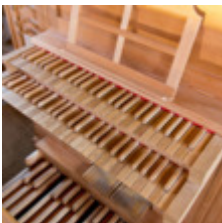

### composizione fonica:

Manual 1:  
Prinzipal 8' (C-cis0 tappato, di d0 in facciata)  
Dolkan 4'  
Schellenflöte 2'

Manual 2:  
Rohrgedackt 8'  
Flauto amabile 4'  
Flautino 1'

Pedal: Subbass 16'