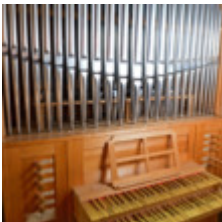

composizione fonica:

Manual 1:
Prinzipal 8' (C-cis0 tappato, di d0 in facciata)
Dolkan 4'
Schellenflöte 2'