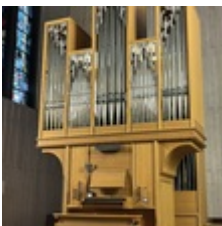

composizione fonica:

Manual I (Hauptwerk):

Prinzipal 8`
Rohrflöte 8`
Oktav 4`
Quinte 2 2/3
Waldflöte 2`
Terz 1 3/5`
Mixtur 4-fach

Manual II (Oberwerk):

Bleigedackt 8`
Koppelflöte 4`
Oktav 2`
Larigot 1 1/3
Regal 8`