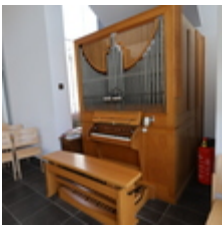

### Dati generali:

anno di costruzione:	1960
numero di tastiere:	1
estensione tastiere:	C-f'''
Pedale:	C-d'
trasmissione di tasto:	meccanica
trasmissione di registro:	meccanica
registri:	6
Base di Principale:	2
altezza:	262 cm
larghezza:	177 cm
profondità:	258 cm