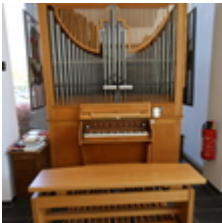

### Dati generali:

anno di costruzione:	1960
numero di tastiere:	1
estensione tastiere:	C-f'''
Pedale:	C-d'
trasmissione di tasto:	meccanica
trasmissione di registro:	meccanica
registri:	6
Base di Principale:	2
altezza:	262 cm
larghezza:	177 cm
profondità:	258 cm