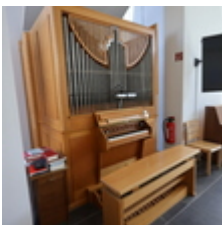

### composizione fonica:

Manual:  
Gedackt 8'  
Rohrflöte 4'  
Oktave 2'  
Mixture 1 1/3' 3fach

Pedal:  
Subbass 16'  
Gedecktpommer 8'