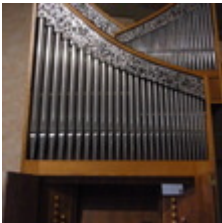

### Dati generali:

anno di costruzione:	1970
numero di tastiere:	2
estensione tastiere:	C-g'''
Pedale:	C-f'
trasmissione di tasto:	meccanica
trasmissione di registro:	meccanica
registri:	16
Base di Principale:	4
altezza:	500 cm
larghezza:	265 cm
profondità:	335 cm