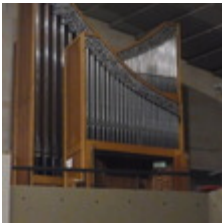

### Dati generali:

anno di costruzione:	1970
numero di tastiere:	2
estensione tastiere:	C-g'''
Pedale:	C-f'
trasmissione di tasto:	meccanica
trasmissione di registro:	meccanica
registri:	16
Base di Principale:	4
altezza:	500 cm
larghezza:	265 cm
profondità:	335 cm

### composizione fonica:

Manual I - HW:

Rohrflöte 8'

Principal 4'

Blockflöte 4'

Spitzoktave 2'

Mixtur 4f.

Trompete 8'