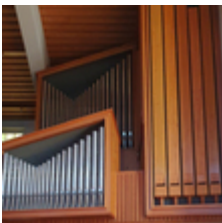

Dati generali:

anno di costruzione:	1964
numero di tastiere:	2
estensione tastiere:	C-c ^{'''}
Pedale:	C-f
trasmissione di tasto:	meccanica
trasmissione di registro:	elettrica
registri:	24
Base di Principale:	8
altezza:	602 cm
larghezza:	383 cm
profondità:	630 cm