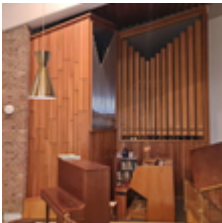

Dati generali:

anno di costruzione:	1964
numero di tastiere:	2
estensione tastiere:	C-c ^{'''}
Pedale:	C-f
trasmissione di tasto:	meccanica
trasmissione di registro:	elettrica
registri:	24
Base di Principale:	8
altezza:	602 cm
larghezza:	383 cm
profondità:	630 cm