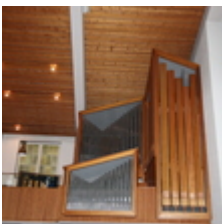

Manual II:
Stillgedackt 8'
Rohrflöte 4'
Prinzipal 2'
Hörnlein 3f. 1 3/5' + 1 1/7' + 8/9'
Gemsnasat 1 1/3'
Zimbel 3f. 1/2'
Kopftrompete 8'
Tremulant