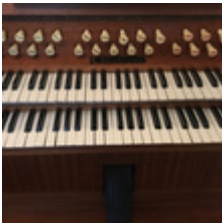

offre d'orgue à tuyaux - Gonzalez Multiplex 27/II+P

état actuel: 03 juillet 2022 10:38:12. Sous réserve de modifications.

Pour la version actuelle de cette offre indicative, visitez:

<http://www.pipeorgans.eu/fr/orgues-a-tuyaux/Gonzalez-Multiplex-27-II-P>

composition:

Manual I (Grand orgue):

Montre 8
Bourdon 8
Flute douce 4
Prestant 4
Doublette 2
Nasard 2 2/3
Haubois 8
Flautino 2
Piccolo 1
Larigot 1 1/3

Manual II (Récit):

Montre 8
Bourdon 8
Flute douce 4
Prestant 4
Doublette 2
Nasard 2 2/3
Tierce 1 3/5
Flautino 2