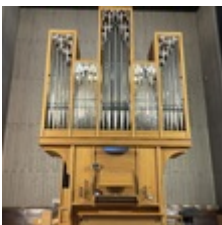

Caractéristiques générales:

année de construction:	1977
nombre de claviers:	2
Étendue des claviers:	C-g'''
pédale(s):	C-f'
traction des touches:	mécanique registres
transm. d. registres:	mécanique registres
registres:	16
Principal:	8
hauteur:	527 cm
largeur:	312 cm
profondeur:	328 cm

composition:

Manual I (Hauptwerk):
Prinzipal 8`
Rohrflöte 8`
Oktav 4`
Quinte 2 2/3`
Waldflöte 2`
Terz 1 3/5`
Mixtur 4-fach

Manual II (Oberwerk):
Bleigedackt 8`
Koppelflöte 4`
Oktav 2`
Larigot 1 1/3`
Regal 8`