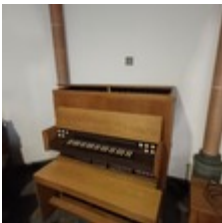

Caractéristiques générales:

année de construction:	1980
nombre de claviers:	1
Étendue des claviers:	C-f'''
pédale(s):	C-d'
traction des touches:	mécanique registres
transm. d. registres:	mécanique registres
registres:	5
Principal:	2
hauteur:	139 cm
largeur:	130 cm
profondeur:	140 cm