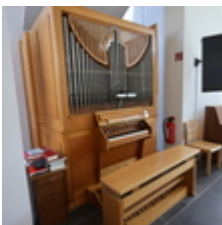

composition:

Manual:
Gedackt 8'
Rohrflöte 4'
Oktave 2'
Mixtur 1 1/3' 3fach

Pedal:
Subbass 16'
Gedecktpommer 8'

Accouplements:

Koppel: I/P