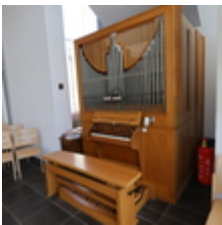

Caractéristiques générales:

année de construction:	1960
nombre de claviers:	1
Étendue des claviers:	C-f'''
pédale(s):	C-d'
traction des touches:	mécanique registres
transm. d. registres:	mécanique registres
registres:	6
Principal:	2
hauteur:	262 cm
largeur:	177 cm
profondeur:	258 cm