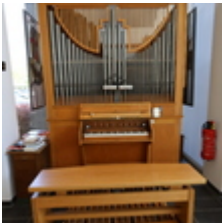

Caractéristiques générales:

année de construction:	1960
nombre de claviers:	1
Étendue des claviers:	C-f'''
pédale(s):	C-d'
traction des touches:	mécanique registres
transm. d. registres:	mécanique registres
registres:	6
Principal:	2
hauteur:	262 cm
largeur:	177 cm
profondeur:	258 cm