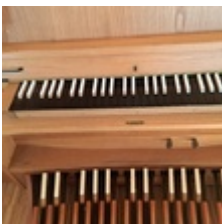

### composition:

Manual:  
Gedackt 8'  
Rohrflöte 4'  
Prinzipal 2'  
Mixture 3f.

Pedal:  
Subbass 16'