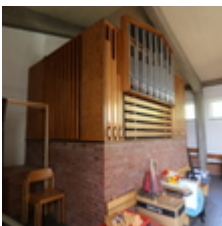

Manual II:
Flöte 8'
Gedackt 8'
Rohrflöte 4'
Oktave 2'
Klein Scharf 4fach
Tremulant