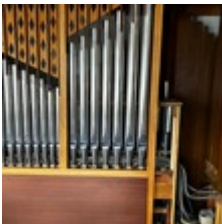

composition:

Manual I:
Zartquintade 8'
Grobgedackt 4'
Spitzgedackt 2'
Scharfprinzipal 1'
Geigenregal 8'