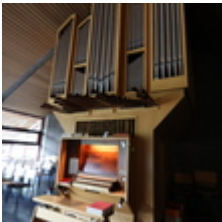

disposition:

Manual I:
Gedeckt 16'
Prinzipal 8'
Spitzflöte 8'
Oktave 4'
Sesquialter 2fach
Waldflöte 2'
Mixture 5fach
Spanische Trompete 8'

Manual II:
Holzgedackt 8'
Gemshorn 4'
Rohrflöte 4'
Prinzipal 2'
Quinte 1 1/3'
Terz-None 1 3/5' 8/9'
Scharff 3fach
Rohrschalmey 8'