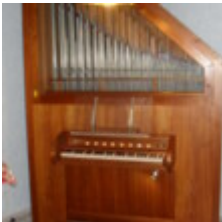

### disposition:

Manual  
Gedeckt 8' B/D  
Rohrflöte 4' B/D  
Oktave 2' B/D  
Zimbel II-III B/D

Pedal angehängt

### remarks:

Peter-Serienpositiv mit charakteristischen Plexiglasschwellerklappen. Die Elektrik wurde kürzlich grunderneuert, einige Deckel der Rohrflöte getauscht und die Pfeifenfüße des Gedeckt 8' neu verleimt.