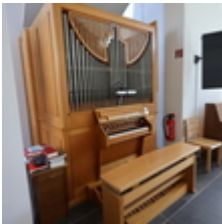

disposition:

Manual:
Gedackt 8'
Rohrflöte 4'
Oktave 2'
Mixture 1 1/3' 3fach

Pedal:
Subbass 16'
Gedecktpommer 8'

couplers:

Koppel: I/P