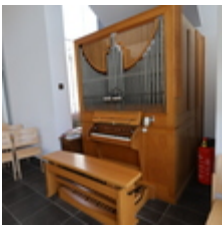

disposition:

Manual:
Gedackt 8'
Rohrflöte 4'
Oktave 2'
Mixture 1 1/3' 3fach

Pedal:
Subbass 16'
Gedecktpommer 8'

couplers:

Koppel: I/P