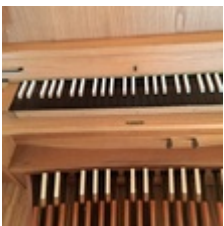

### disposition:

Manual:  
Gedackt 8'  
Rohrflöte 4'  
Prinzipal 2'  
Mixture 3f.

Pedal:  
Subbass 16'