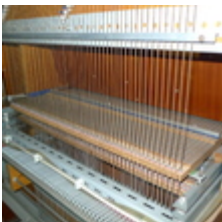

Pedal:
Subbaß 16'
Oktave 8'
Oktave 4'
Mixtur 4f.
Posaune 16'