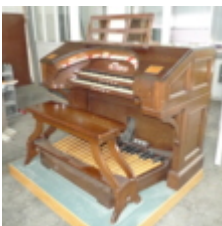

PEDAL

16'Bass
16'Bourdon
8'Trumpet
8'Open Diapason
8'Tibia Clausa
8'Flute
8'Cello

Pedal Second Touch
Bass Drum
Kettle Drum
Cymbal
Crash Cymbal