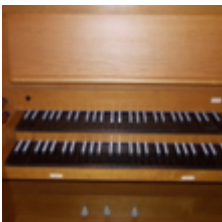

uwagi:

Organy są przeznaczone do domu lub do szkoły.
W roku 2010 remontowali instrument.