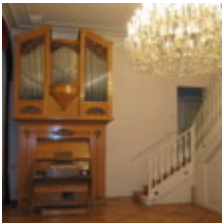

oferta organów - Eppel 18/II+P

Stan: nie, 20 maj 2012, 13:19:29 +0200. zachowaj wszystkie zmiany.

zawsze aktualna wersje tej promocji znajda Państwo pod:

<http://www.pipeorgans.eu/pl/organy/Eppel-18-II-P>