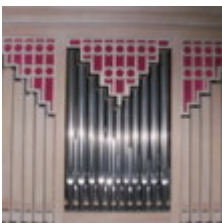

dyspozycja:

Hauptwerk (I, C–g3):
Rohrflöte 8´
Principal 4´
Flöte 2´

Hinterwerk (II, C–g3):
Gedackt 8´
Kleingedackt 4´
Krummhorn 8´ (französisch)

Pedal (C–f1):
Cubus 16´® (labial wie Subbass 16´)