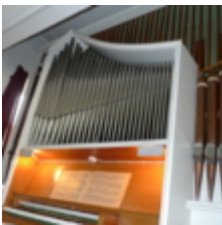

### Dati generali:

anno di costruzione:	1960
numero di tastiere:	2
estensione tastiere:	C-g'''
Pedale:	C-f'
trasmissione di tasto:	meccanica
trasmissione di registro:	meccanica
registri:	5
altezza:	282 cm
larghezza:	265 cm
profondità:	250 cm