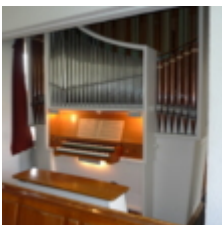

composizione fonica:

manuale 1:
Spillflöte 8'
Blockflöte 4'

manuale 2 (swell):
Lieblich Gedackt 8'
Waldflöte 2'

pedale:
Subbass 16'