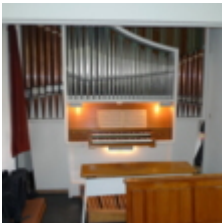

### Dati generali:

anno di costruzione:	1960
numero di tastiere:	2
estensione tastiere:	C-g'''
Pedale:	C-f'
trasmissione di tasto:	meccanica
trasmissione di registro:	meccanica
registri:	5
altezza:	282 cm
larghezza:	265 cm
profondità:	250 cm